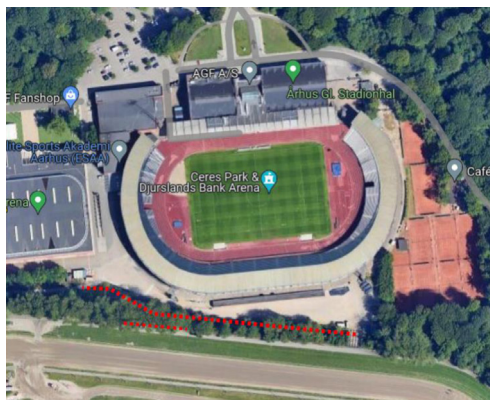

Spunsarbejdet udføres på stykket markeret med rød stiplede linje.