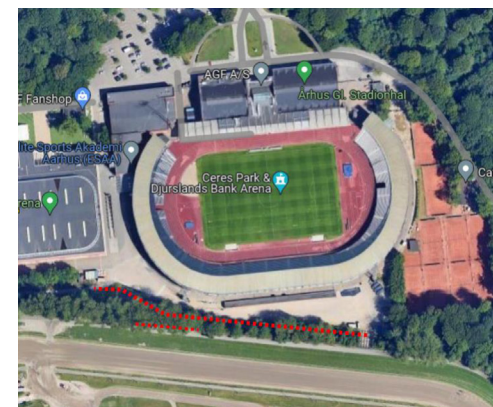

57,5

Angel Alekov Yuliyarov

2, brun hp Dark Angel-Overtones / New Approach (Gb England)
KONGEBLÅ og turkis; kongeblå; turkis Ole Torkdahl
Lea Olsen

Livs: Ej startet
2024: Ej startet
Handicap: - 2023: Ej startet

4

Sisi

57,5

Diego Pedroza

2, brun hp Wentworth-Quiet Waters / Quiet American (Stald Jupiter)
NAVYBLÅ m. rødt diamant; turkise; naviblå Dorte och Keld Moe Jacobsen
Lea Olsen

Livs: 1 0-0-0
2024: 1 0-0-0
Handicap: - 2023: Ej startet

Kl 3/8-1 24.000 av 1400 gr gd 1.24,7 Grey Tycoon 59 Sov Gott 57,5 - 6-11 57,5 J Johansen 78

5

Casal

59

Maikel Narvaez Bravo

2, brun h Giant Sandman-Sylfiden / Primatico (Galoppens Venner)
LAKSEFARVET m. sort logo; ditto hue Galoppens Venner och Fam. Buch
Kaj Sørensen

Livs: Ej startet
2024: Ej startet
Handicap: - 2023: Ej startet

Information om spunsarbejde ved stadion

I forbindelse med byggeriet af det nye fodboldstadion i Aarhus skal den stejle skrænt mellem stadion og væddeløbsbanen gøres mere stabil og sikker med en såkaldt spunsvæg. Arbejdet vil vare frem til slutningen af september.

I forbindelse med arbejdet vil der forekomme vibrationer og støj i området i perioder på hverdage mellem kl. 08.00 og 16.00.

Forud for arbejderne med ramning af spuns bliver størstedelen af beplantningen fjernet på den eksisterende skrænt. Der vil efterfølgende blive etableret ny beplantning på skrænten.

Læs den fulde ordlyd af Kongelundens beskrivelse af arbejdet på jvb-aarhus.dk

Spunsarbejdet udføres på stykket markeret med rød stiplede linje.

TIPS

4 Sisi - 2 Online Torkdahl - Outs: 5 Casal

Et løb for den yngste årgang indleder aftenens fem galopløb. Jeg tror det bliver de to med løb i kroppen, der skal afgøre opgøret. **4 Sisi** var godkendt i sin debut i et maidenløb på derbydagen. Var hurtig fra start og var førende ind på lige bane. Var

sjette i mål tæt på en hest som Negromi, og den form må række til en topplacering her. Staldkammeraten **2 Online Torkdahl** var en fin fjerde i debuten, hvor den var længe førende. Skuffede en smule i Produce Stakes, hvor Lea Olsens hest dog

stod med for høje blodværdier efter løbet. Kaj Sørensens bedste bud må være **5 Casal**, hvor på blodlinjerne er beslægtet med tophestene Hovman og Lights Out. Bare det gør den jo ganske interessant her i debuten.